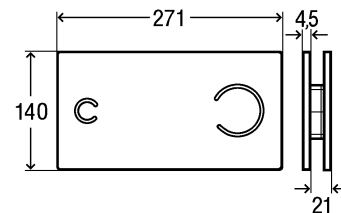

## Visign for More 100.

Lebdeći izgled i glatka, ravna površina pružaju izvedbi Visign for More 100 osobitu lakoću. Dovoljan je samo lagani pritisak na ploču.

- stražnja pokrivna ploča može se postaviti tako da bude u ravni s pločicama
- jednostavna tehnika ispiranja poteznim mehanizmom s dvije moguće količine vode
- također se mogu nabaviti i beskontaktno varijante potisnih ploča za aktiviranje ispiranja WC-vodokotliča i pisoara Visign for More 100 sensitive